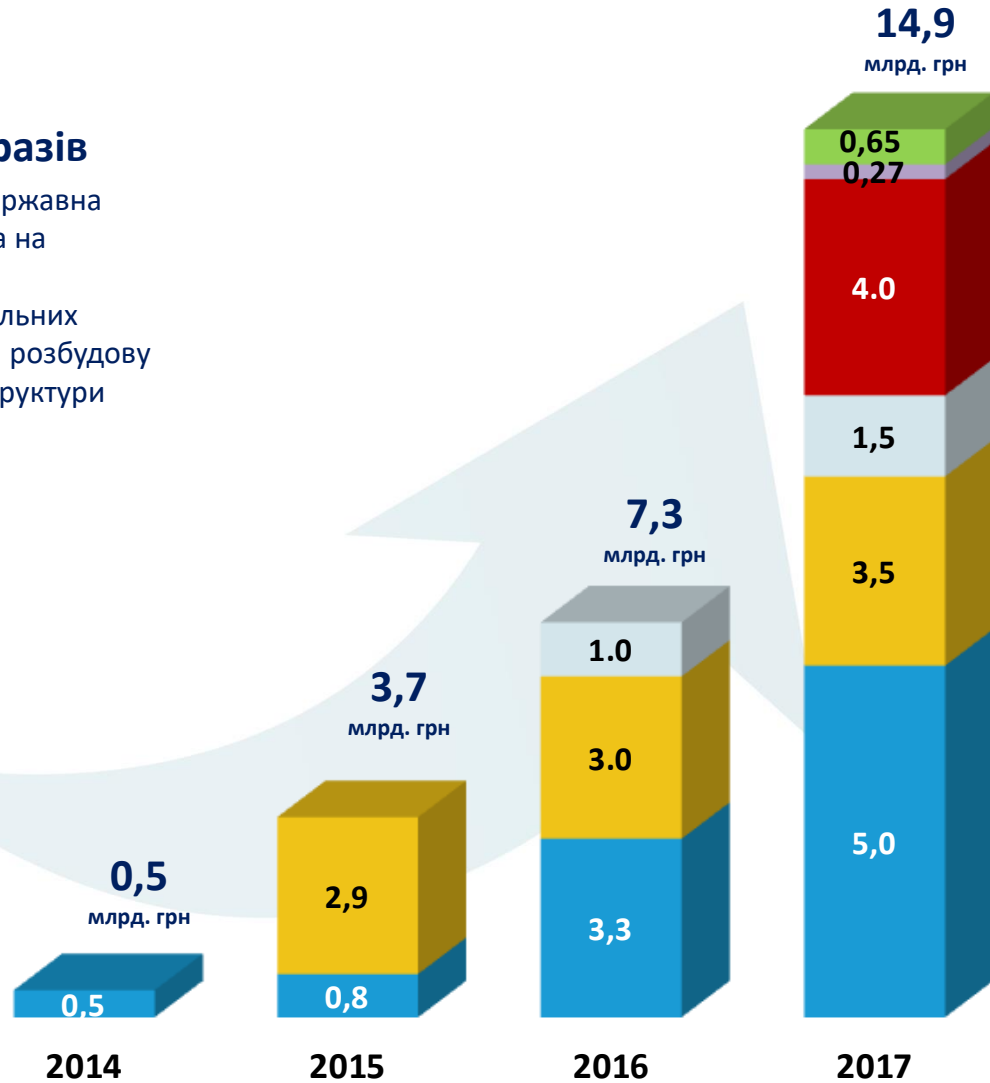

ДЕРЖАВНА ФІНАНСОВА ПІДТРИМКА НА РОЗВИТОК ГРОМАД ТА РОЗБУДОВУ ІНФРАСТРУКТУРИ

у 30 разів

зросла державна підтримка на розвиток територіальних громад та розбудову їх інфраструктури

- Кошти ЄС на підтримку секторальної регіональної політики
- Кошти на будівництво футбольних полів
- Субвенція на розвиток медицини в сільській місцевості
- Субвенція на інфраструктуру об'єднаних територіальних громад
- Державний фонд регіонального розвитку
- Субвенція на соц. економ розвиток